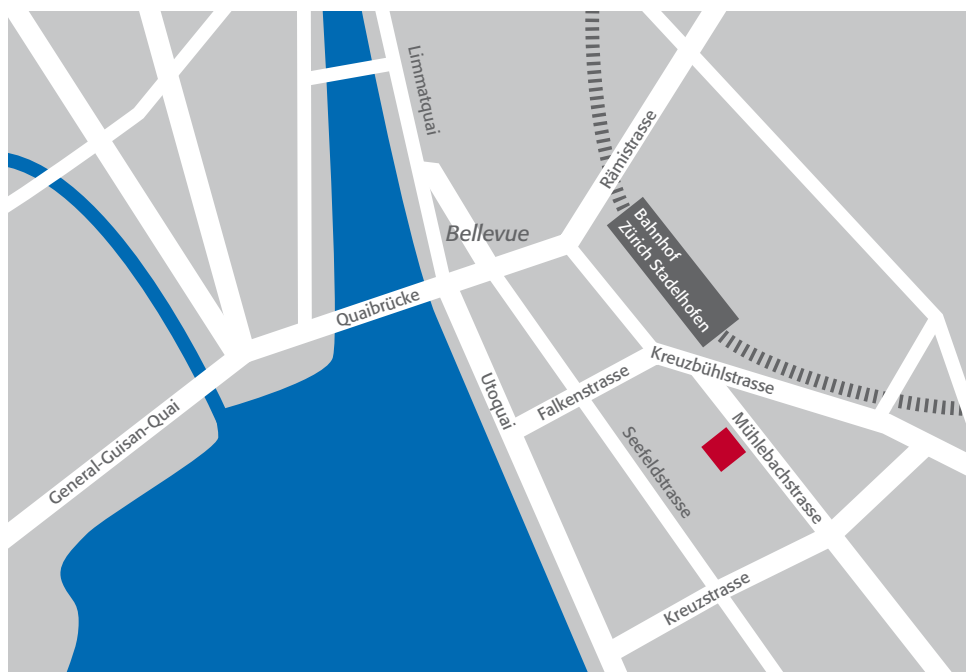

Standort · Location

Unsere Büros befinden sich direkt beim Bahnhof Zürich Stadelhofen. Vom Hauptbahnhof Zürich und vom Flughafen Zürich aus sind wir am besten mit der Bahn erreichbar (Online Fahrplan unter www.sbb.ch).

Auf Anfrage stehen unsere Parkplätze an der Mühlebachstrasse 7 zur Verfügung.

Our offices are located directly at the Zurich Stadelhofen train station. From the Zurich main station and from Zurich airport, we can be conveniently reached by train (Online Timetable at www.sbb.ch).